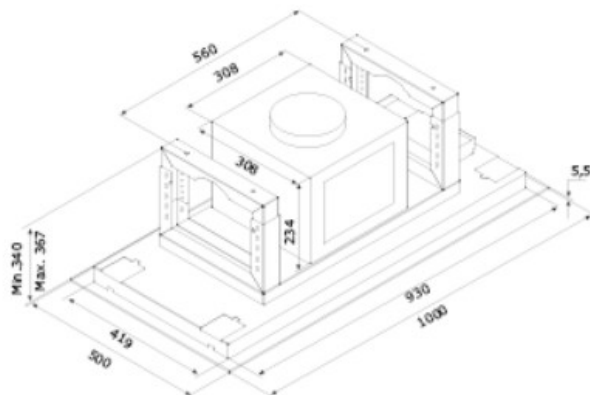

Spesifikasjoner

Varenummer :	2488	Bredde:	1000 mm
Finish:	Rustfritt stål	Høyde:	340 mm
System:	Unique Collection	Dybde:	500 mm
	Eicolink	Indbygning:	1000 x 500 x 340 mm
	Hette til innbygging i tak eller nisje	Betjening:	Fjernbetjening - 3 trin - intensiv
	Kantsug	Belysning:	4x2,2 (LED) W
	Leveres med fjernbetjening	Kanalstuss:	150 mm
	Mulighet til å lede avtrekk fra alle sider og opp	Luftstrøm:	250-530 (700) m³/t
	Med innbygget flyttbar motor	Lydnivå:	49-65 (67) dB
	65° vinklet innsug for raskere luftavvikling	Effektivitet:	B Luft A Belysning B Filter

Note: Leveres med flyttbar motor for innvendig montering på loft (7 m ledning). Flyttbar motor er komplett inkl. motorboks. Ventilatorhøyden kan reduseres til 257 mm ved å demontere og flytte motordelen. Og ventilatorhøyden kan reduseres til 80 mm ved å demontere og flytte motordelen og beslag.