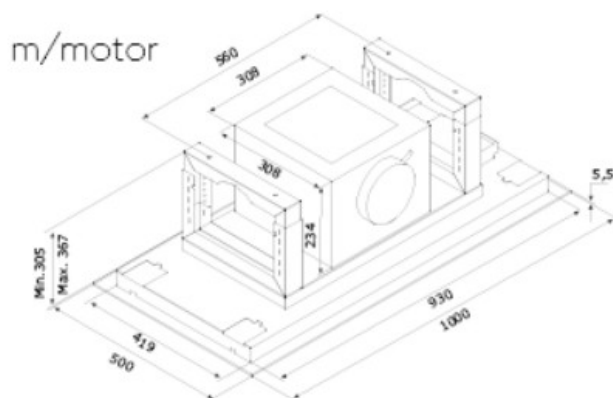

Spesifikasjoner

Varenummer :	2488	Bredde:	1000 mm
Finish:	Rustfritt stål	Høyde:	340 mm
System:	Unique Collection	Dybde:	500 mm
	Eicolink	Indbygning:	1000 x 500 x 340 mm
	Hette til innbygging i tak eller nisje	Betjening:	Fjernbetjening - 3 trin - intensiv
	Kantsug	Belysning:	4x2,2 (LED) W
	Leveres med fjernbetjening	Kanalstuss:	150 mm
	Mulighet til å lede avtrekk fra alle sider og opp	Luftstrøm:	250-530 (700) m³/t
	Med innbygget flyttbar motor	Lydnivå:	49-65 (67) dB
	65° vinklet innsug for raskere luftavvikling	Effektivitet:	B Luft A Belysning B Filter

Note: Leveres med flyttbar motor for innvendig montering på loft (7 m ledning). Flyttbar motor er komplett inkl. motorboks. Ventilatorhøyden kan reduseres til 257 mm ved å demontere og flytte motordelen. Og ventilatorhøyden kan reduseres til 80 mm ved å demontere og flytte motordelen og beslag.